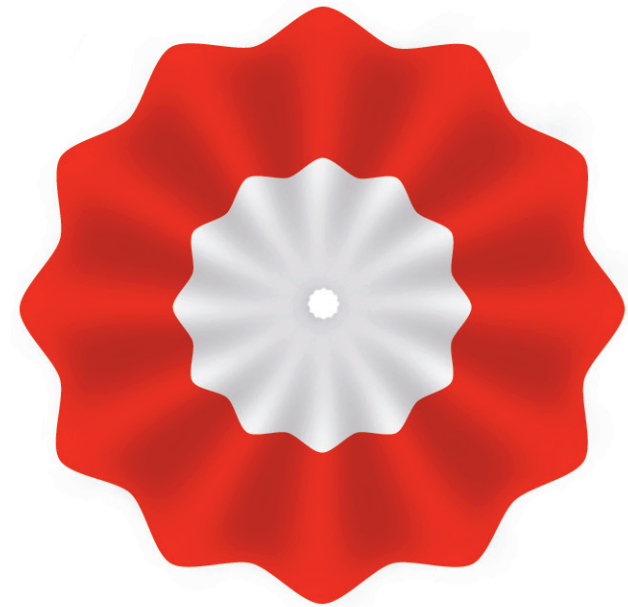

Herb Orzeł Biały to godło państwowe Polski, którym jest wizerunek białego orła ze złotą koroną na głowie zwróconej w jego prawą stronę, z rozwiniętymi skrzydłami, z dziobem i szponami złotymi, umieszczony w czerwonym polu tarczy.

Flagą państwową Polski jest prostokątny płat tkaniny o biało-czerwonych barwach, umieszczony na maszcie.

Hymn państwowy zaczyna się od słów: Jeszcze Polska nie zginęła, kiedy my żyjemy. Co nam obca przemoc wzięła, szabłą odbierzemy. Marsz, marsz Dąbrowski, z ziemi włoskiej do Polski. Za twoim przewodem złączym się z narodem.

Kokardą Narodową jest rozetka w biało-czerwonych barwach, której środek jest biały, a otok czerwony.

Pokoloruj rysunki, poćwicz pisanie i... zaśpiewaj.

Herb Orzeł Biały

Herb Orzeł Biały

Flaga Polski Biało-Czerwona

Flaga Polski Biało-Czerwona

Hymn Państwowy Mazurek Dąbrowskiego

Jeszcze Polska nie zginęła, kiedy my żyjemy.

Kokarda Narodowa

Kokarda Narodowa

Polskie symbole narodowe

Herb Orzeł Biały

Flaga Biało-Czerwona