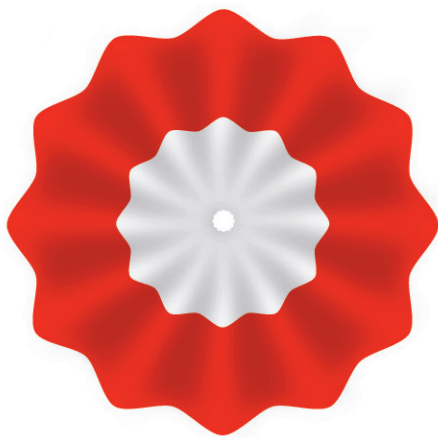

Polskie symbole narodowe

www.jakiznaktwoj.pl

Polskie symbole narodowe

Polskie państwo nazywa się Rzeczpospolita Polska, a jego symbolami są herb Orzeł Biały, flaga Biało-Czerwona i hymn Mazurek Dąbrowskiego.

Herb Orzeł Biały to godło państwowe Polski, którym jest wizerunek białego orła ze złotą koroną na głowie zwróconej w jego prawą stronę, z rozwiniętymi skrzydłami, z dziobem i szponami złotymi, umieszczony w czerwonym polu tarczy.

Flagą państwową Polski jest prostokątny płat tkaniny o biało-czerwonych barwach, umieszczony na maszcie.

Hymn państwowy zaczyna się od słów: Jeszcze Polska nie zginęła, kiedy my żyjemy. Co nam obca przemoc wzięła, szabłą odbierzemy. Marsz, marsz Dąbrowski, z ziemi włoskiej do Polski. Za twoim przewodem złączym się z narodem.

Kokardą Narodową jest rozetka w biało-czerwonych barwach, której środek jest biały, a otok czerwony.

Pokoloruj rysunki, poćwicz pisanie i... zaśpiewaj.

Herb Orzeł Biały

Herb Orzeł Biały

Flaga Polski Biało-Czerwona